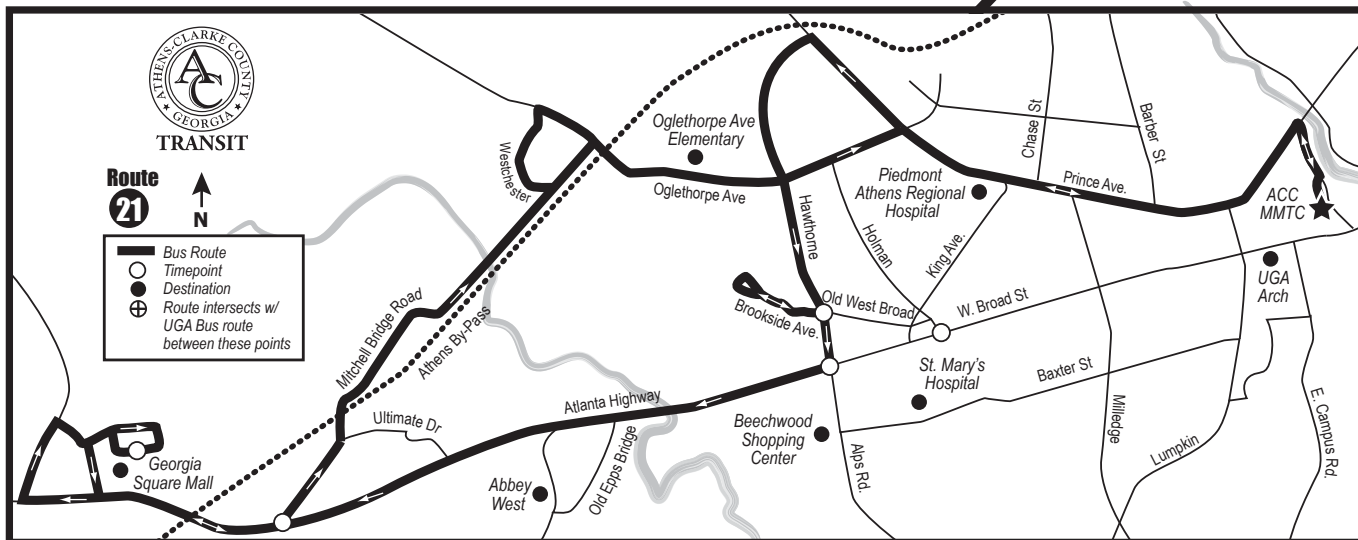

West Side Circulator

MMTC - Bay J

- Piedmont ARMC**
- Hawthorne Ave**
- Columbia Brookside**
- Atlanta Highway**
- Georgia Square Mall**
- Mitchell Bridge Road**
- Oglethorpe Ave**
- Prince Ave**

Llame al **706-613-3430**
 Para más información o visite nuestro sitio web en **www.accgov.com/transit**
 ELWalkerDesign©Aug2018

West Side Circulator

Salida

Sólo de lunes a viernes

Llegada

Westchester Dr	Oglethorpe Ave	Broad & Alps	Baxter & South Milledge	UGA Arch	Multi-Modal
6:15	6:18	6:25	6:30	6:35	6:41

Multi-Modal	Piedmont ARMC	Prince & Hawthorne	Columbia Brookside	Atlanta Hwy & Mitchell Bridge	Atlanta Hwy & Cleveland Road	GA Square Mall	Westchester Dr	Oglethorpe & Hawthorne	Multi-Modal
6:45 am	6:53	6:57	7:04	7:14	7:18	7:21	7:30	7:38	7:48
8:00	8:08	8:12	8:19	8:29	8:33	8:36	8:45	8:53	9:03
9:15	9:23	9:27	9:34	9:44	9:48	9:51	10:00	10:08	10:18
10:30	10:38	10:42	10:49	10:59	11:03	11:06	11:15	11:23	11:33
11:45	11:53	11:57	12:04	12:14	12:18	12:21	12:30	12:38	12:48
1:00 pm	1:08	1:12	1:19	1:29	1:33	1:36	1:45	1:53	2:03
2:15	2:23	2:27	2:34	2:44	2:48	2:51	3:00	3:08	3:18
3:30	3:38	3:42	3:49	3:59	4:03	4:06	4:15	4:23	4:33
4:45	4:53	4:57	5:04	5:14	5:18	5:21	5:30	5:38	5:48
6:00	6:08	6:12	6:19						

Sólo de lunes a viernes.

NOTA IMPORTANTE:

El autobús se detiene en **muchos más** lugares a lo largo de la ruta de los que se muestran en el horario. Los tiempos mostrados aquí son específicos para estos lugares, pero el autobús no se detiene **sólo** en los lugares de el horario.

Llame al **706-613-3430** para más horarios específicos en información de la ruta. Para más información sobre las rutas de autobuses de UGA y puntos de transferencias, visite:

www.transit.uga.edu.