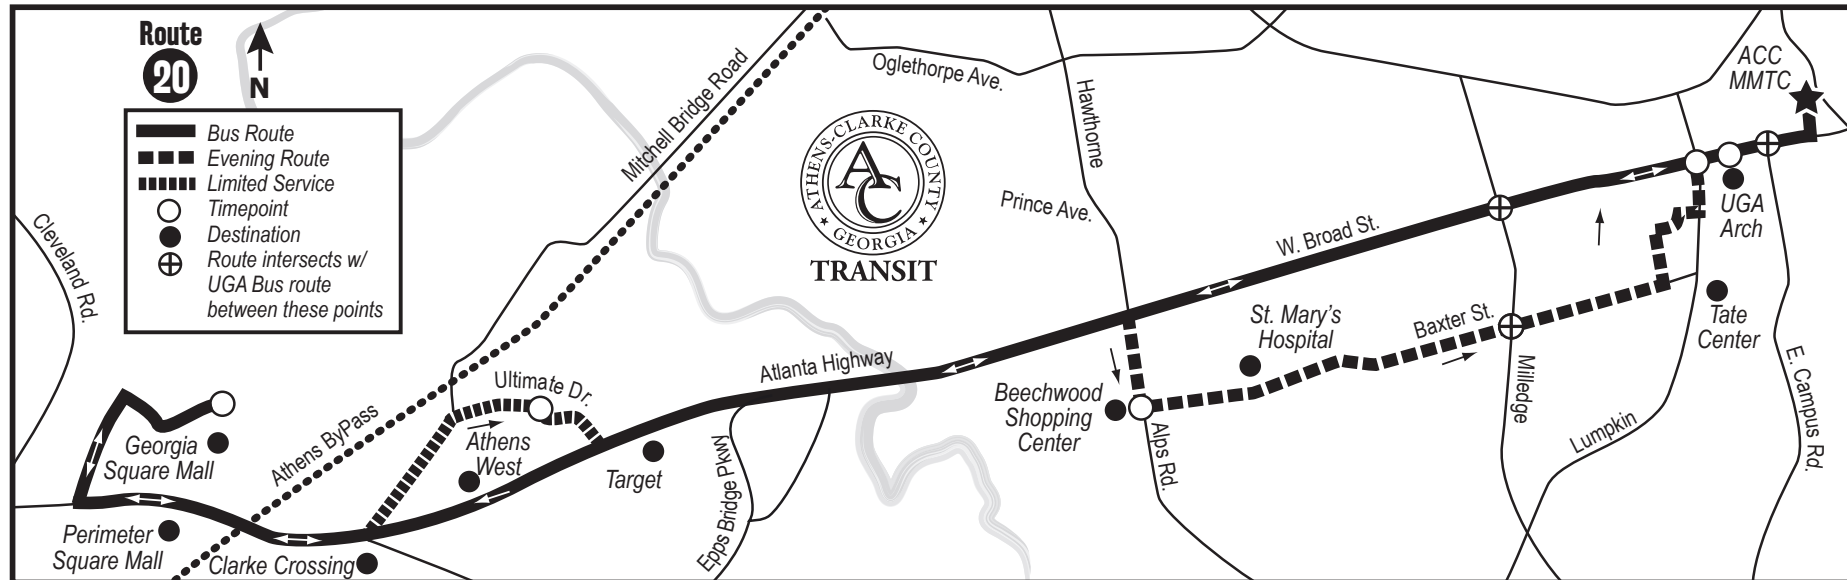

Gracias por viajar con ACCT.
 Esperamos que su viaje sea placentero.
 Por favor llame a nuestra oficina principal,
 si tiene alguna sugerencia o comentario:
706-613-3430.

Georgia Square Mall
 MMTC - Sale de la bahía D

UGA North Campus
 Target

Athens West
 Shopping Center

Clarke Crossing
 Shopping Center

Perimeter Square
 Mall

Georgia Square Mall

Llame al
706-613-3430
 Para más información o
 visite nuestro sitio web en
www.accgov.com/transit
 ELWalkerDesign©Aug2018

Georgia Square Mall

De Lunes a Viernes

Salida	Broad & Lumpkin	Broad & Alps	Georgia Square Mall	Ultimate Drive	Broad & Alps	UGA Arch	Llega
			6:15	6:20	6:30	6:35	6:40
6:45 am	6:50	6:55	7:10	7:15	7:25	7:35	7:40
7:45	7:50	7:55	8:10	8:15	8:25	8:35	8:40
8:45	8:50	8:55	9:10		9:25	9:35	9:40
9:45	9:50	9:55	10:10		10:25	10:35	10:40
10:45	10:50	10:55	11:10		11:25	11:35	11:40
11:45	11:50	11:55	12:10		12:25	12:35	12:40
12:45 pm	12:50	12:55	1:10		1:25	1:35	1:40
1:45	1:50	1:55	2:10		2:25	2:35	2:40
2:45	2:50	2:55	3:10		3:25	3:35	3:40
3:45	3:50	3:55	4:10		4:25	4:35	4:40
4:45	4:50	4:55	5:10		5:25	5:35	5:40
5:45	5:50	5:55	6:10		6:25	6:35	6:40

De Sabado

Salida	Broad & Lumpkin	Broad & Alps	Georgia Square Mall	Broad & Alps	UGA Arch	Llega
7:45 am	7:50	7:55	8:10	8:25	8:35	8:40
8:45	8:50	8:55	9:10	9:25	9:35	9:40
9:45	9:50	9:55	10:10	10:25	10:35	10:40
10:45	10:50	10:55	11:10	11:25	11:35	11:40
11:45	11:50	11:55	12:10	12:25	12:35	12:40
12:45 pm	12:50	12:55	1:10	1:25	1:35	1:40
1:45	1:50	1:55	2:10	2:25	2:35	2:40
2:45	2:50	2:55	3:10	3:25	3:35	3:40
3:45	3:50	3:55	4:10	4:25	4:35	4:40
4:45	4:50	4:55	5:10	5:25	5:35	5:40
5:45	5:50	5:55	6:10	6:25	6:35	6:40