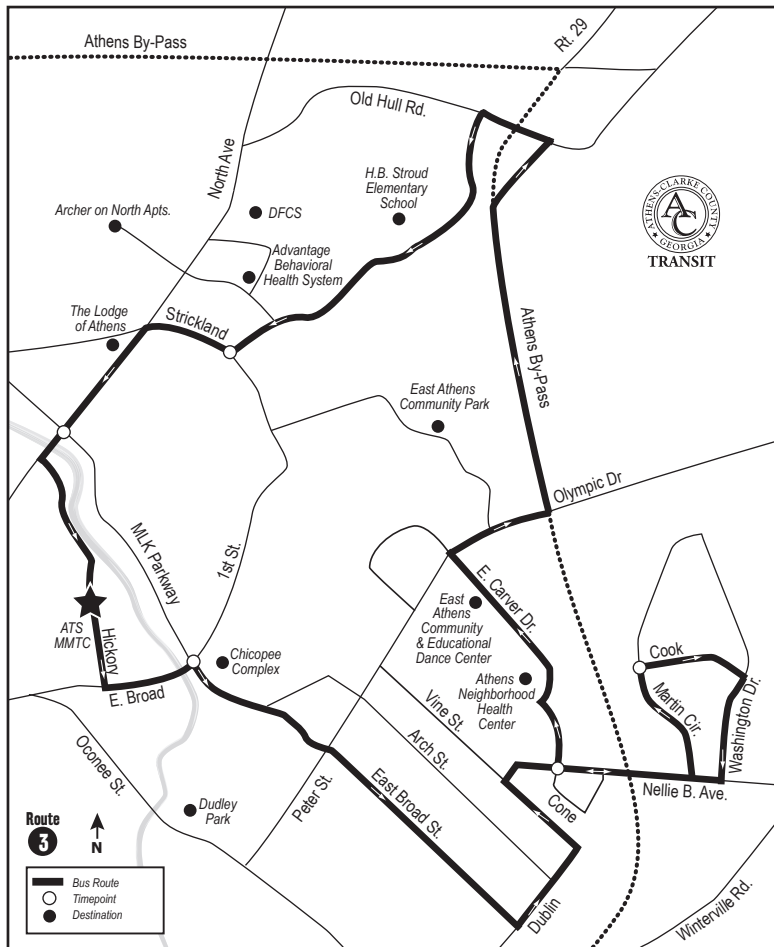

Información de Tarifas

Adultos (19–64 años) $1.75
De la tercera edad/Personas con discapacidad ..... Gratis
(Mayores de 65 años; requiere una I.D. válida; se aceptan tarjetas de Medicare. Las personas con discapacidad requieren ATS u otra identificación aprobada.)

Jóvenes (hasta los 19 años) ..... Gratis
Transferencias..... Gratis
(buena solo por un autobús que conecta)
Estudiantes, profesores y empleados de la Universidad de Georgia (con ID de UGA válida, pagado por contrato de UGA)..... Gratis
Sin identificación..... $1.75

Pases

Si usted utiliza el autobús frecuentemente, es posible que le convenga comprar un pase. Los pases no tienen límite de tiempo. Las conexiones, o transferencias, son gratis si usa uno de nuestros pases.

Precios de Pases

Adulto 22 paseos..... $31.00

Gracias por viajar con "The Bus."
Esperamos que su viaje sea placentero.
Por favor llame a nuestra oficina principal, si tiene alguna sugerencia o comentario:
706-613-3430.